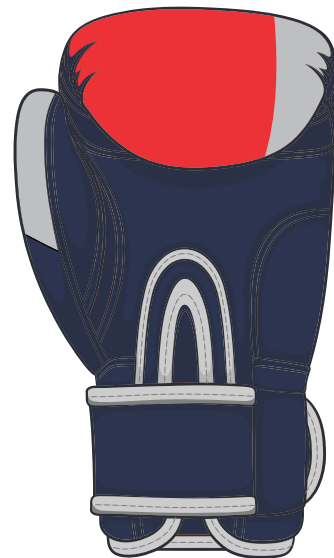

01

02

**Boxing Gloves  
 EBG-5503**

Material : Cowhide Leather  
 Size : 8oz, 10oz, 12oz, 14oz, 16oz  
 Colours : Blue, Red, Black

01

02

**Boxing Gloves  
 EBG-5504**

Material : Cowhide Leather  
 Size : 8oz, 10oz, 12oz, 14oz, 16oz  
 Colours : grey, Blue, White

01

02

Boxing Gloves  
 EBG-5507

Material : Cowhide Leather  
 Size : 8oz, 10oz, 12oz, 14oz, 16oz  
 Colours : White, Red, Black

01

02

Boxing Gloves  
 EBG-5508

Material : Cowhide Leather  
 Size : 8oz, 10oz, 12oz, 14oz, 16oz  
 Colours : Red, Black, White