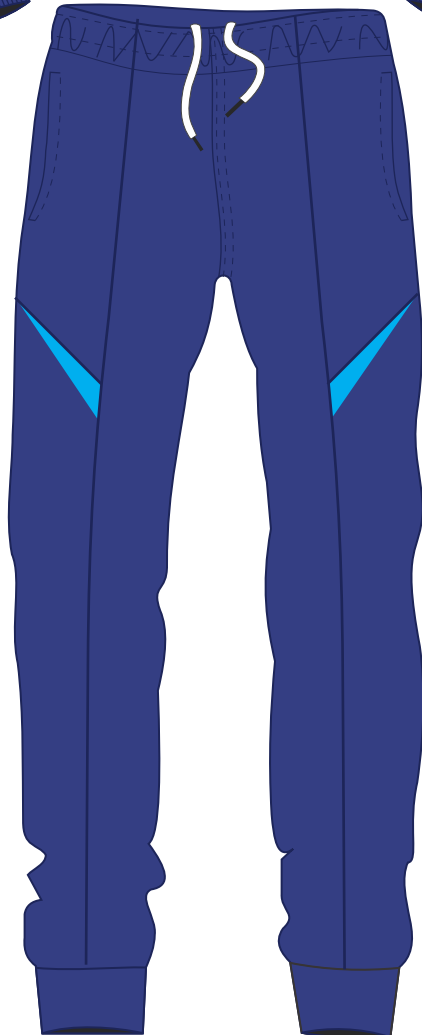

# TANK TOPS

02

03

Tank Top  
EBG-5551

Material : 100% Cotton  
Size : S, M, L, XL,  
Colours : Red, Blue, White

Track suit  
EBG-5554

Material : 100% Polyester  
Size : S, M, L, XL,  
Colours : Red, White, Black

Track suit  
EBG-5555

Material : 100% Polyester  
Size : S, M, L, XL,  
Colours : Red, White, Blue

Karate Mitt  
EBG-5549

Material : PU Shell  
Size : S, M, L, XL,  
Colours : Blue, Red, Black

Gloves  
EBG-5543

Material : PU Leather + Lycra Fabric  
Size : S, M, L, XL,  
Colours : Black, Black