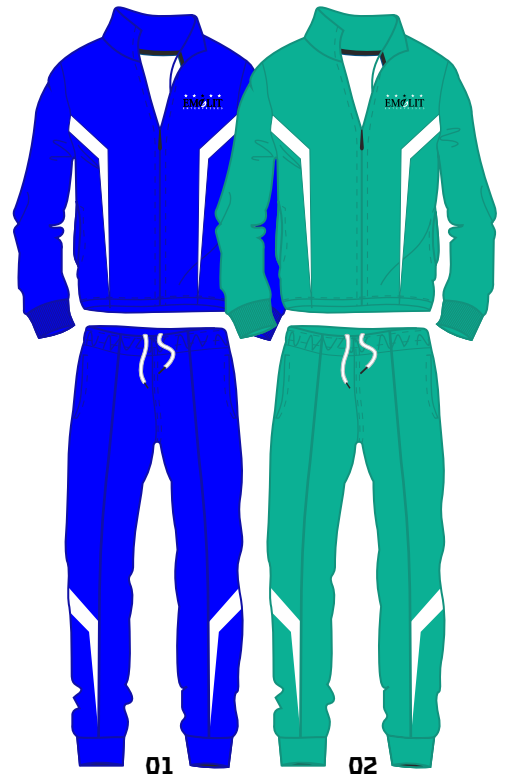

# TANK TOPS

## Tank Top EBG-5553

Material : 100% Cotton  
 Size : S, M, L, XL,  
 Colours : Red, Blue, White

01

02

03

T-shirt  
EBG-5550

Material : 100% Cotton  
Size : S, M, L, XL,  
Colours : Blue, Black, Red

01

02

03

Tank Top  
EBG-5551

Material : 100% Cotton  
Size : S, M, L, XL,  
Colours : Red, Blue, White

Track suit  
EBG-5554

Material : 100% Polyester  
Size : S, M, L, XL,  
Colours : Red, White, Black

Track suit  
EBG-5555